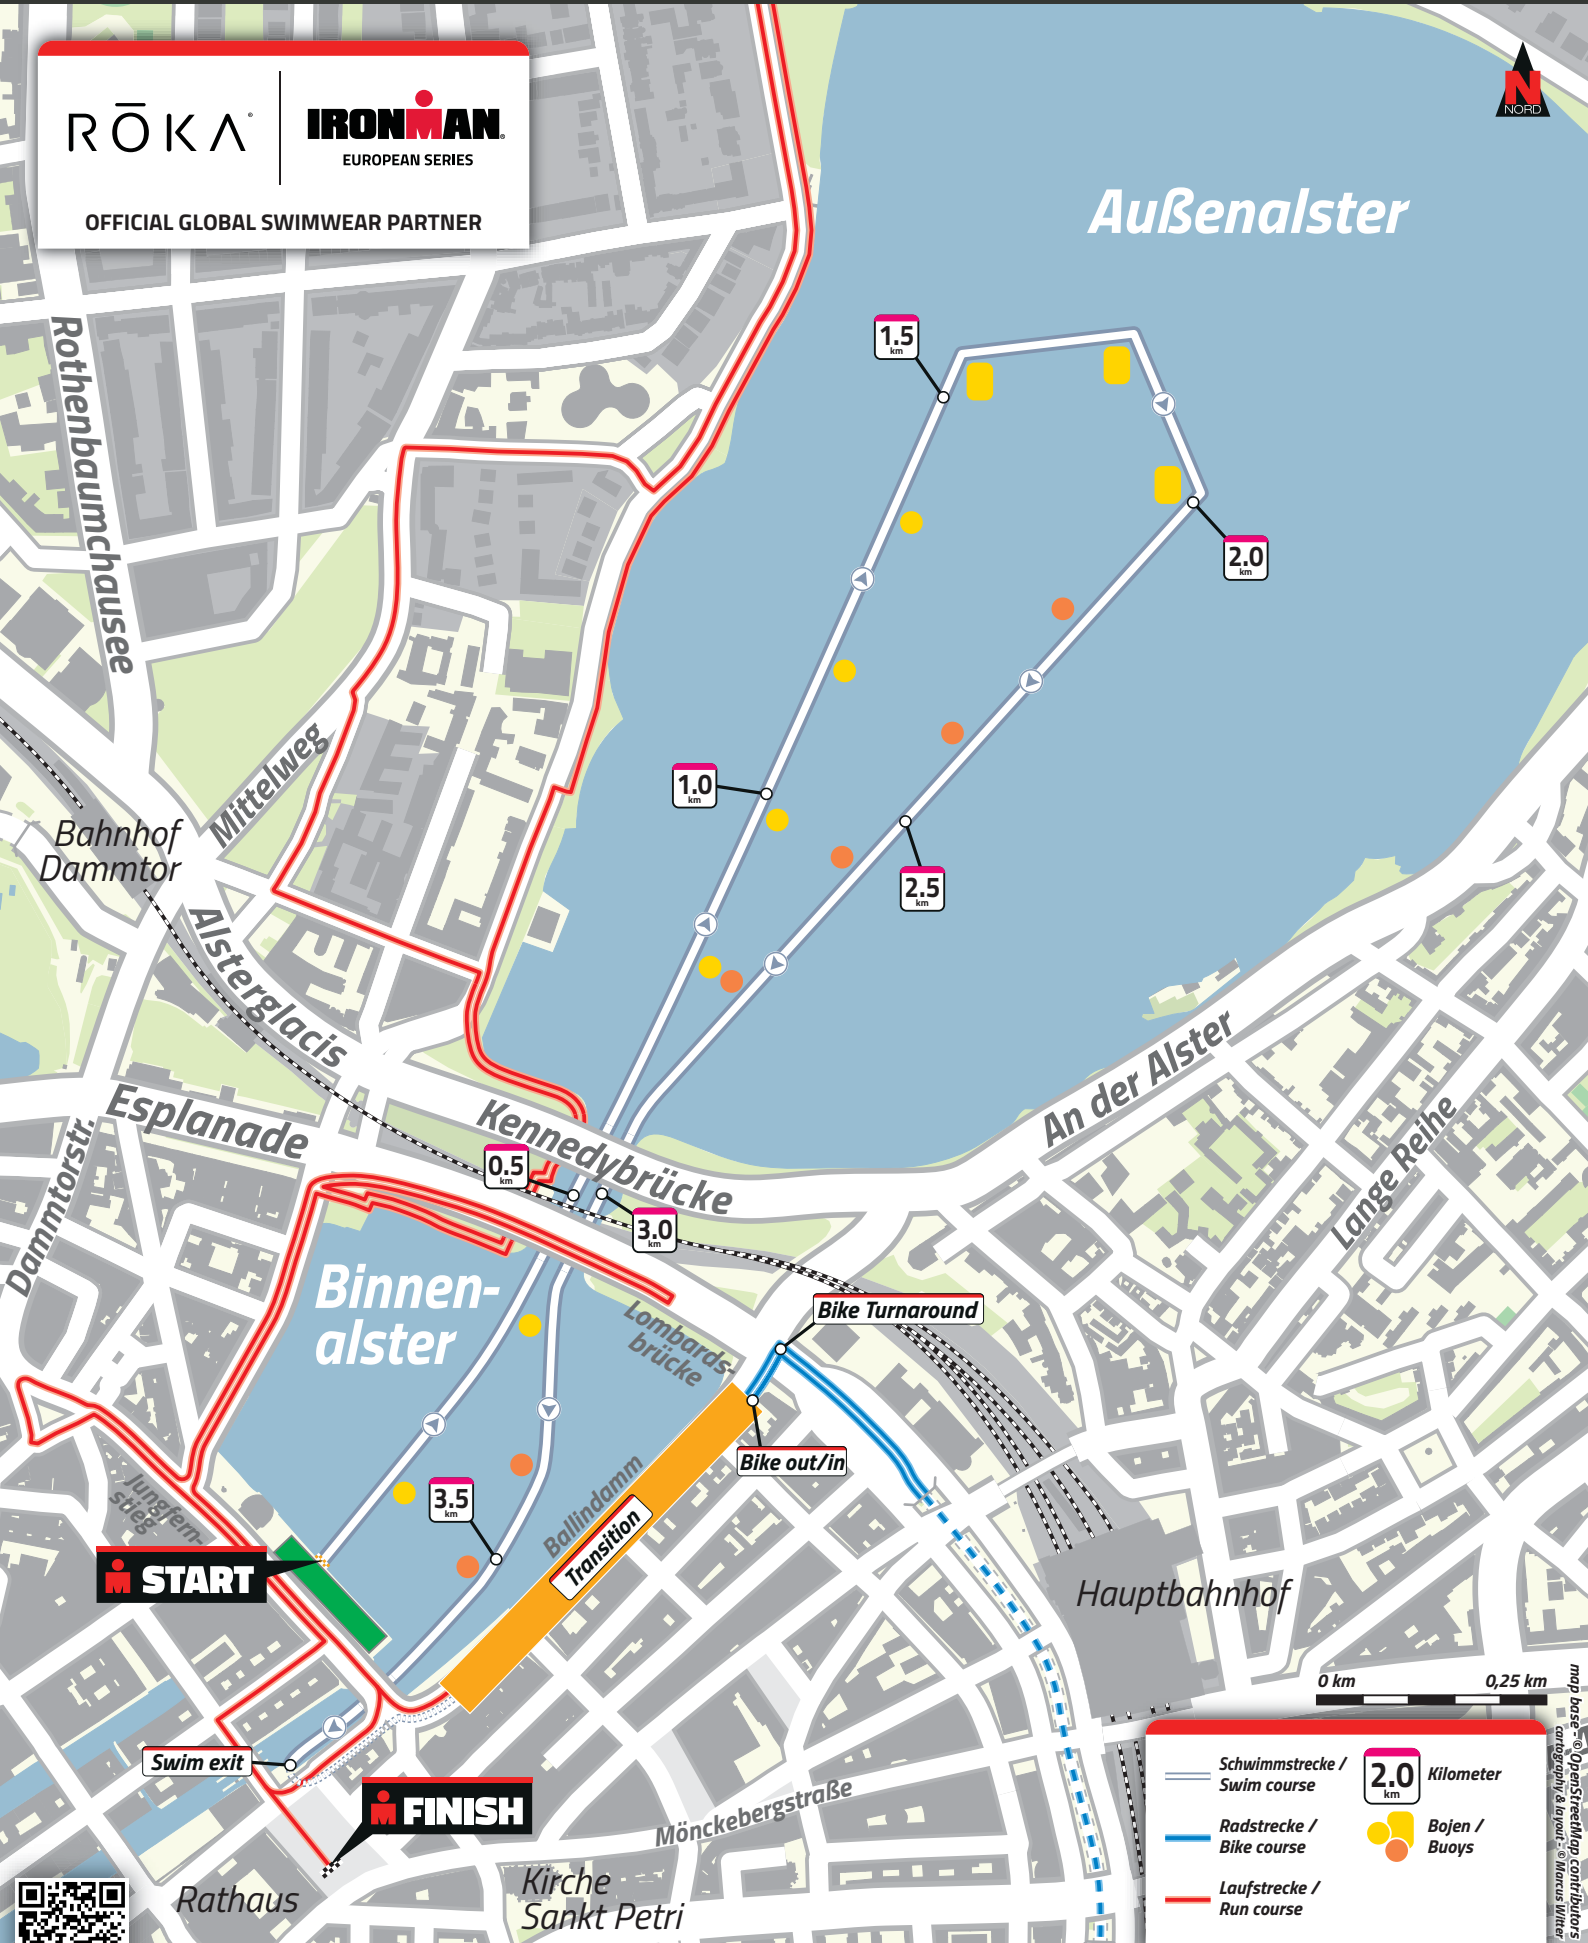

RÖKA

IRONMAN
 EUROPEAN SERIES

OFFICIAL GLOBAL SWIMWEAR PARTNER

Außenalster

START

FINISH

0 km 0,25 km

Schwimmstrecke / Swim course	2.0 Kilometer
Radstrecke / Bike course	Bojen / Buoys
Laufstrecke / Run course	